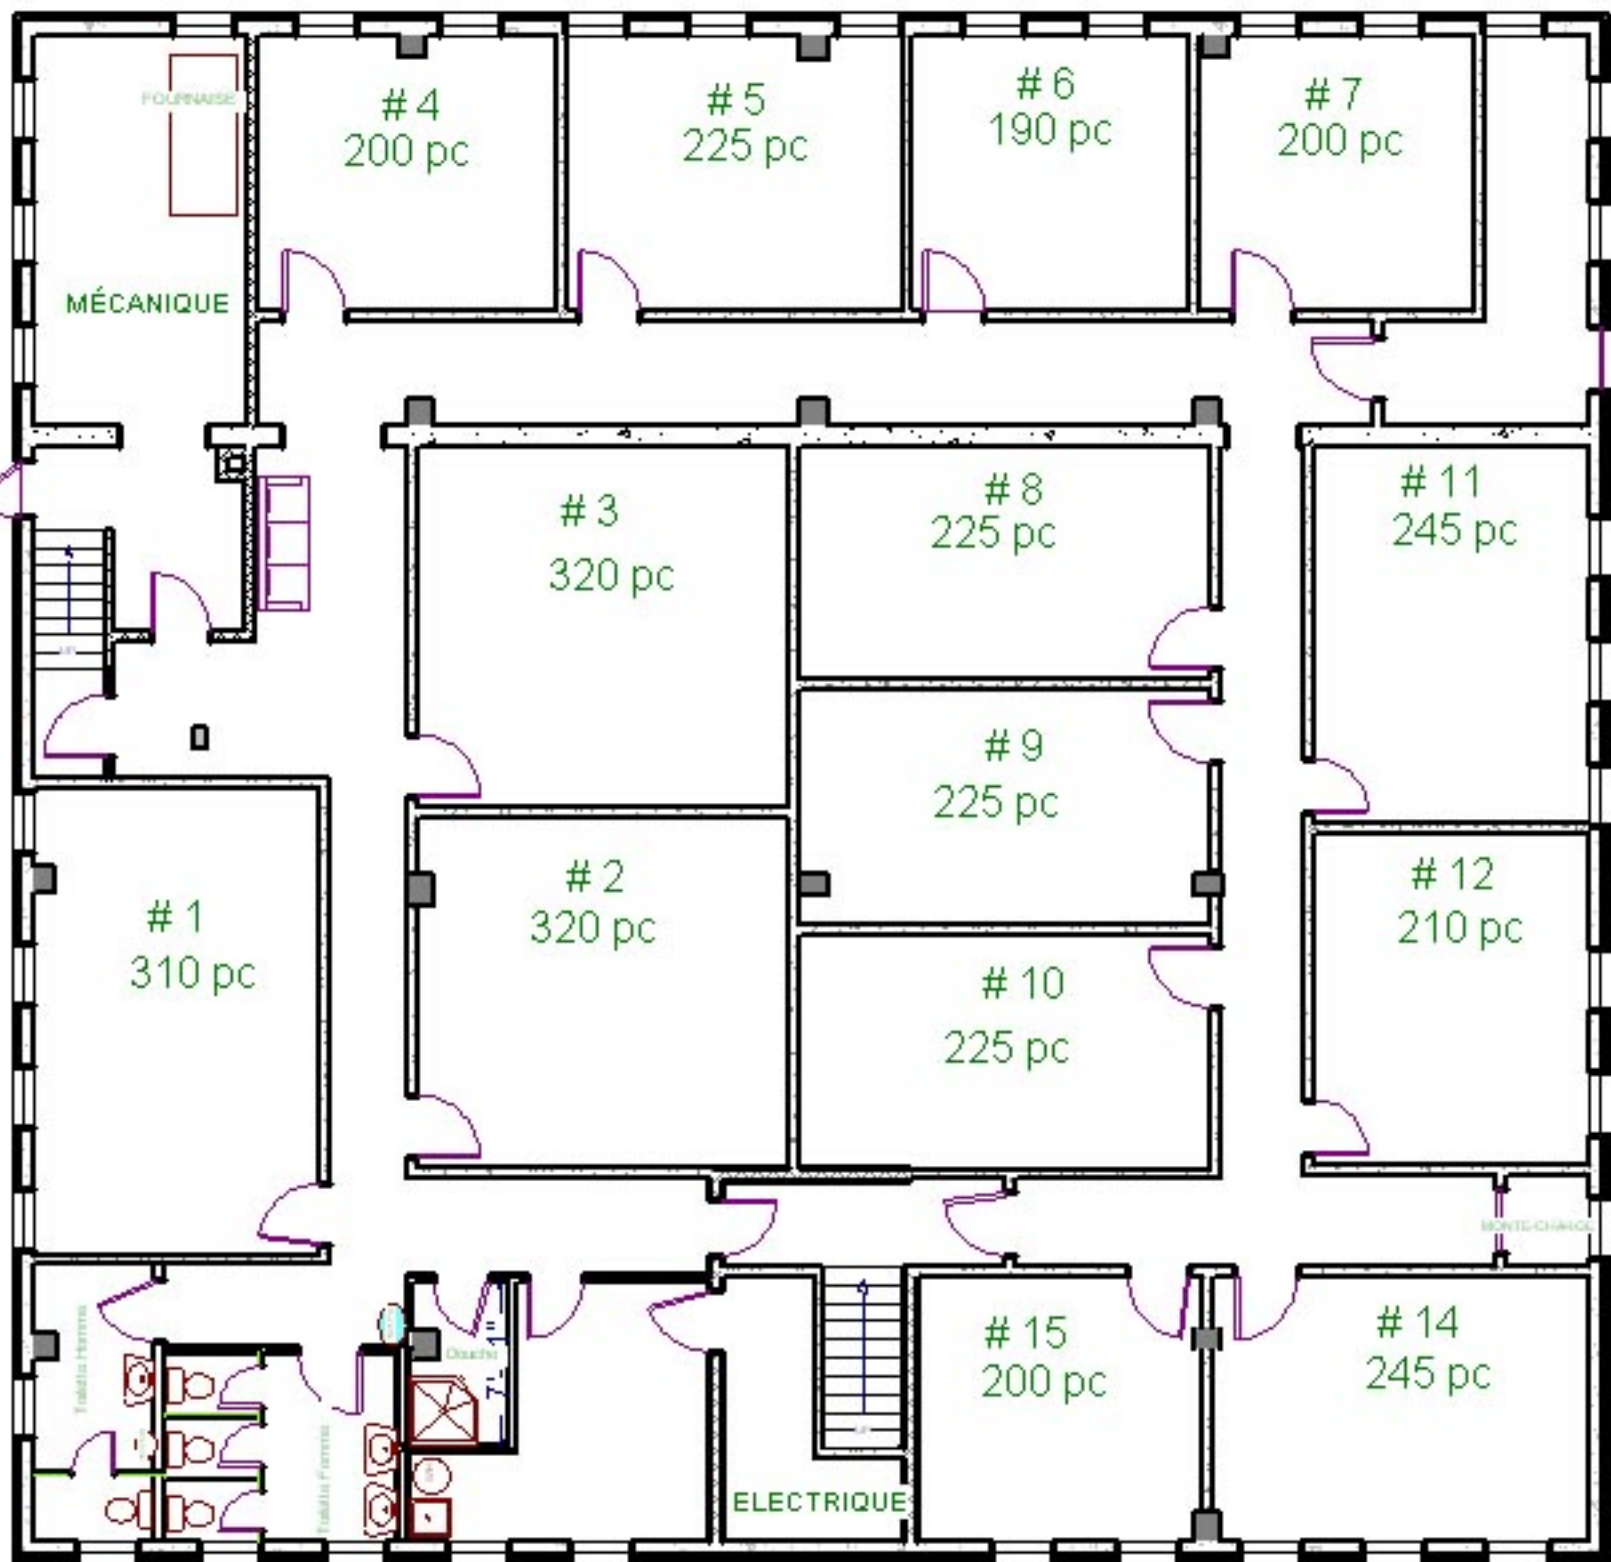

STUDIO DE ROUEN

Sous-sol

STUDIO DE ROUEN

1' étage 3935 de Rouen

Studio de Rouen

Terrasse extérieure

3935 de Rouen Mtl, 2' étage